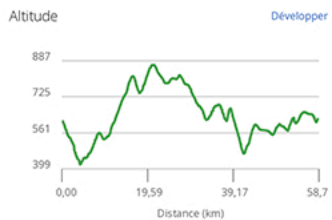

defis-route-55km ok

Cyclisme sur route

Privé : disponible pour vous uniquement.

58,76 km 1.029 m 1.021 m
Distance Ascension totale Descente totale

-- --
Vitesse moyenne Objectif de temps

Montées