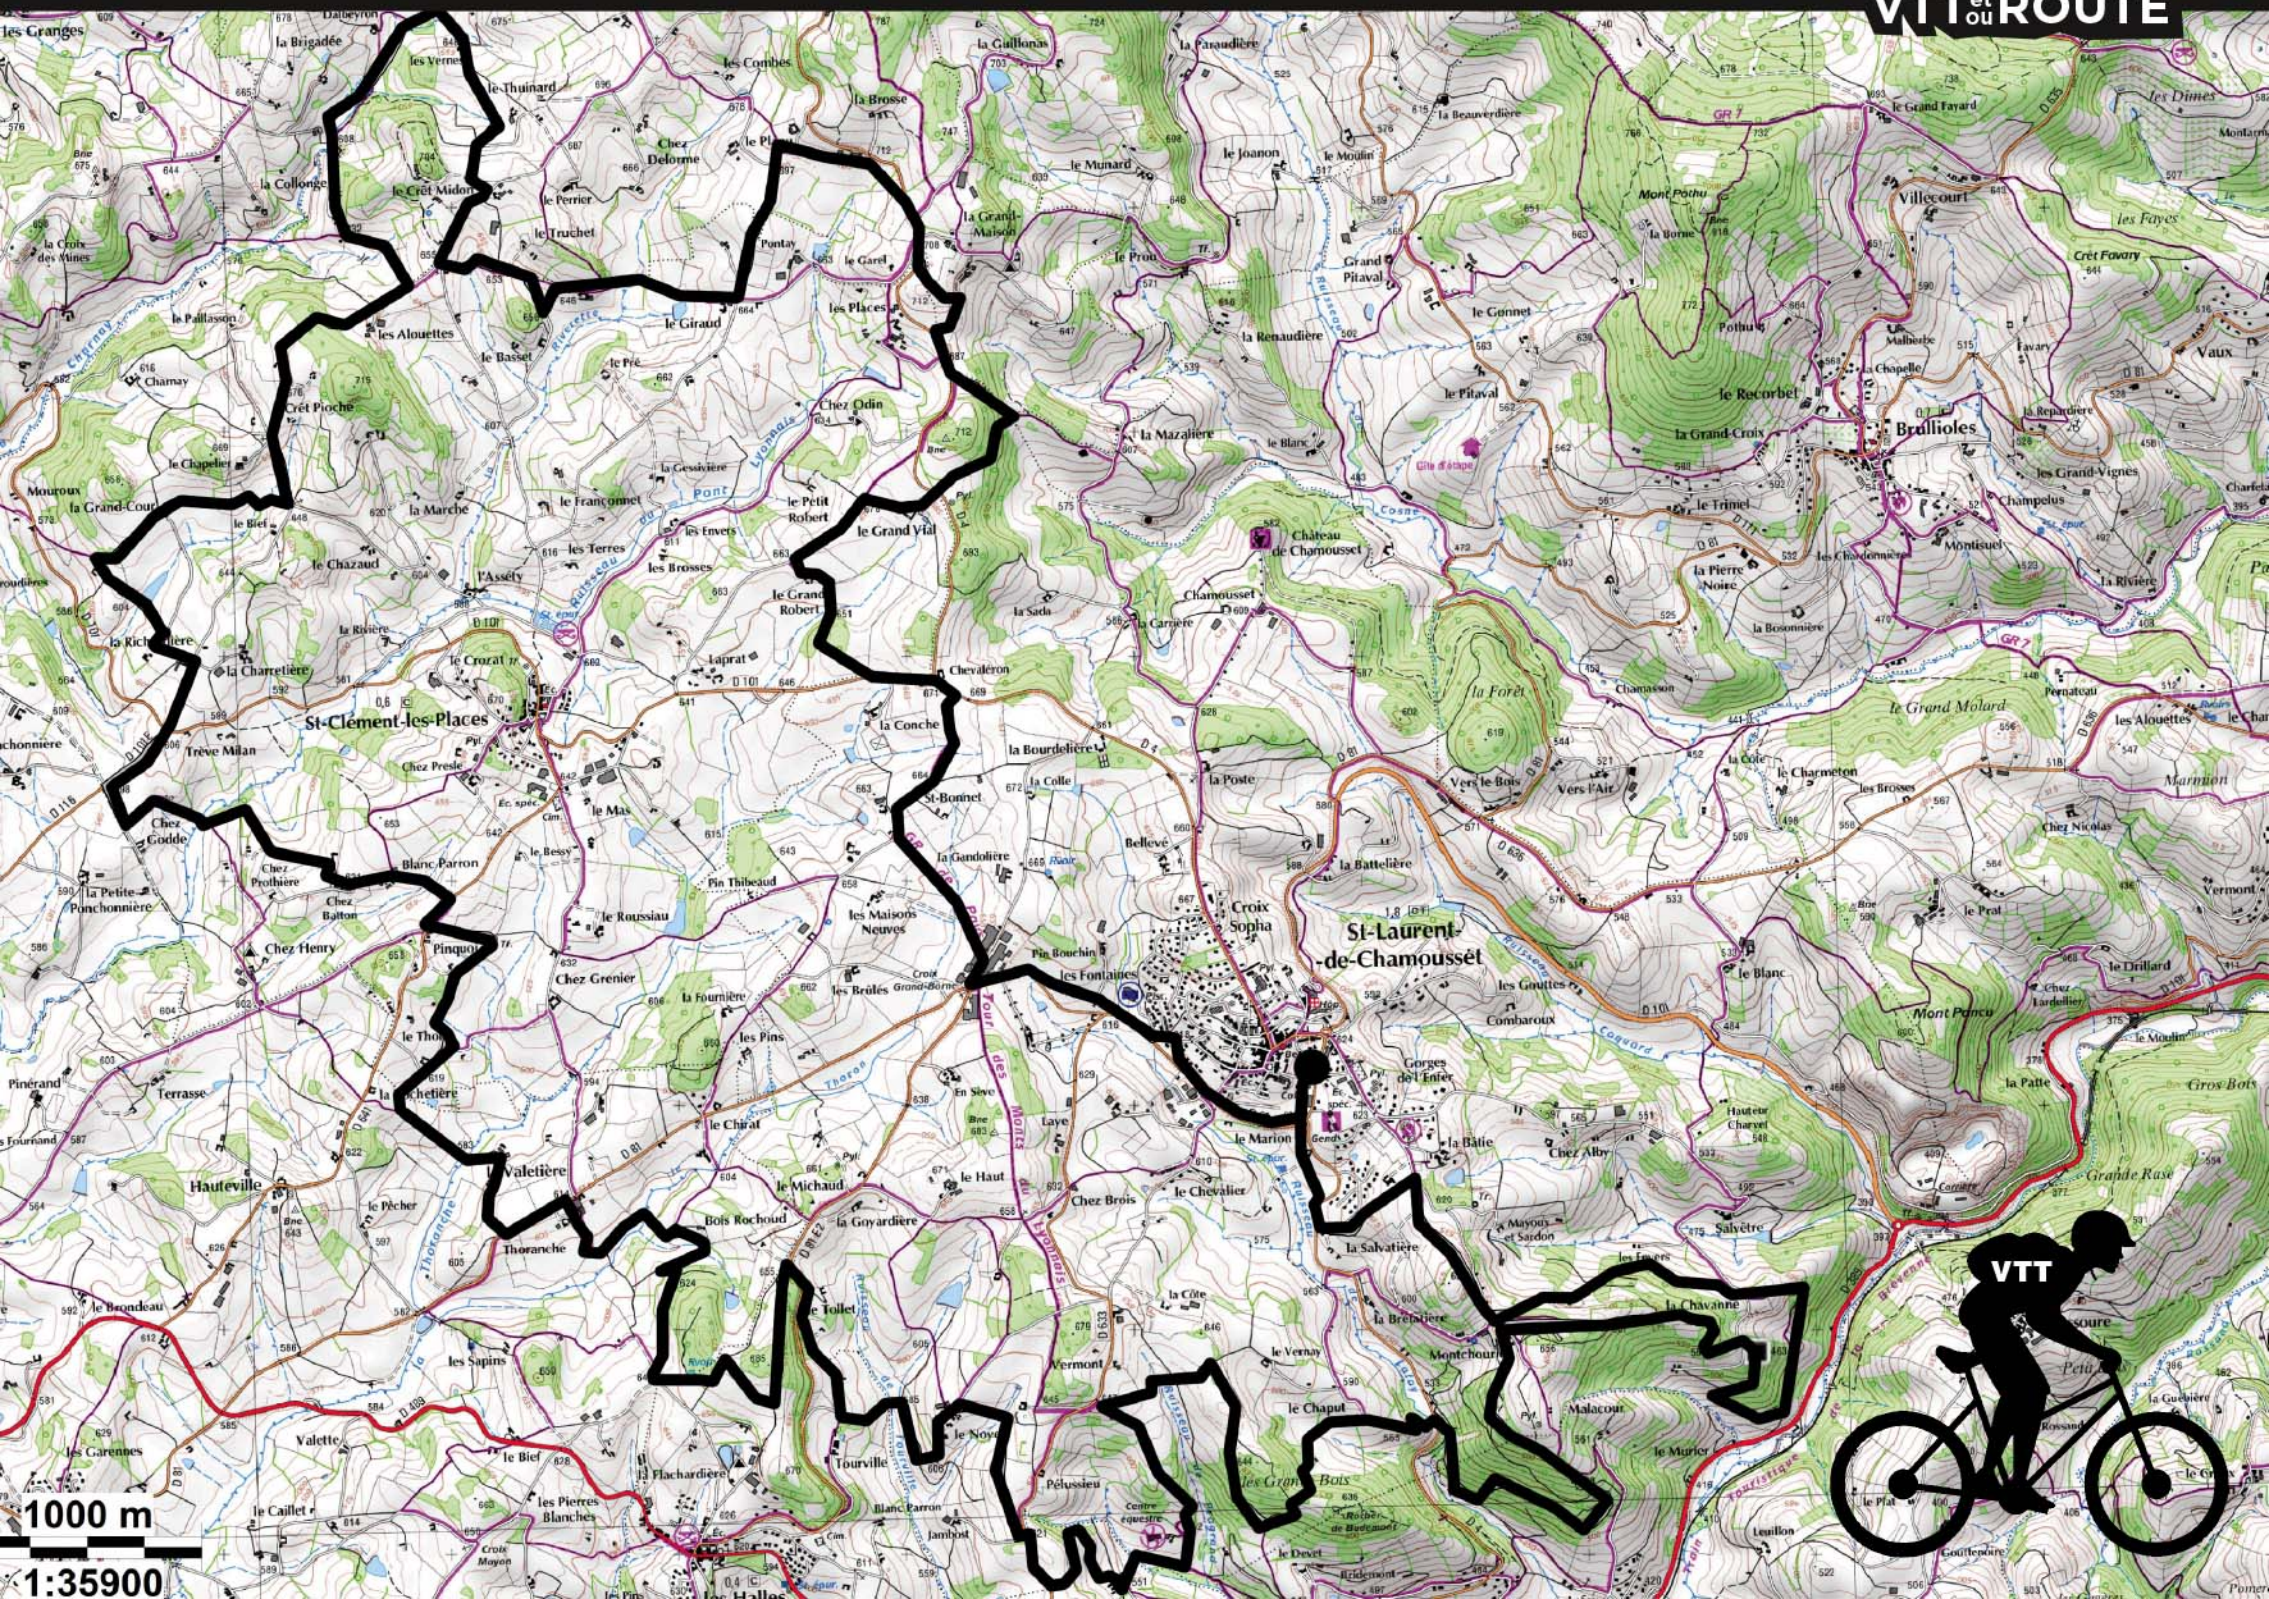

Parcours VTT Noir (40 Kms)

Les DÉFIS
VTT^{et}
ou ROUTE

1000 m

1:35900

VTT